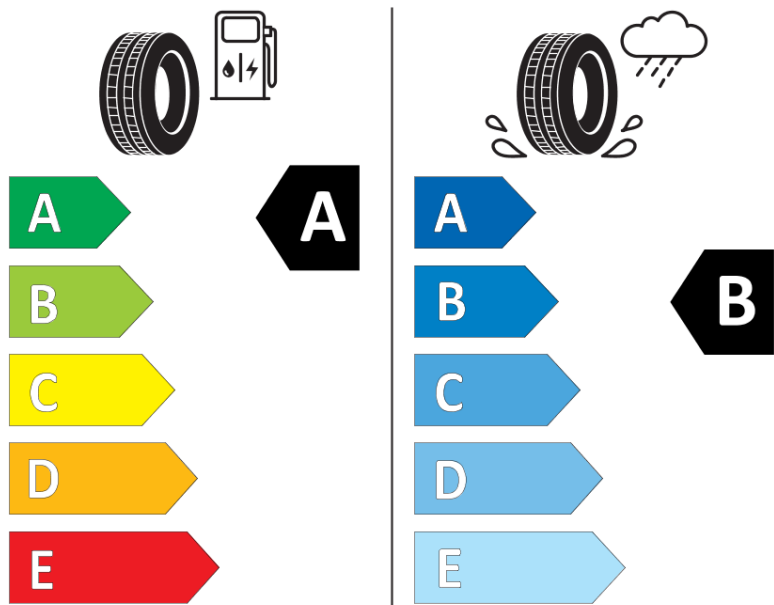

ENERG

MICHELIN

772558

215/65R17 103 V XL

C1

2020/740